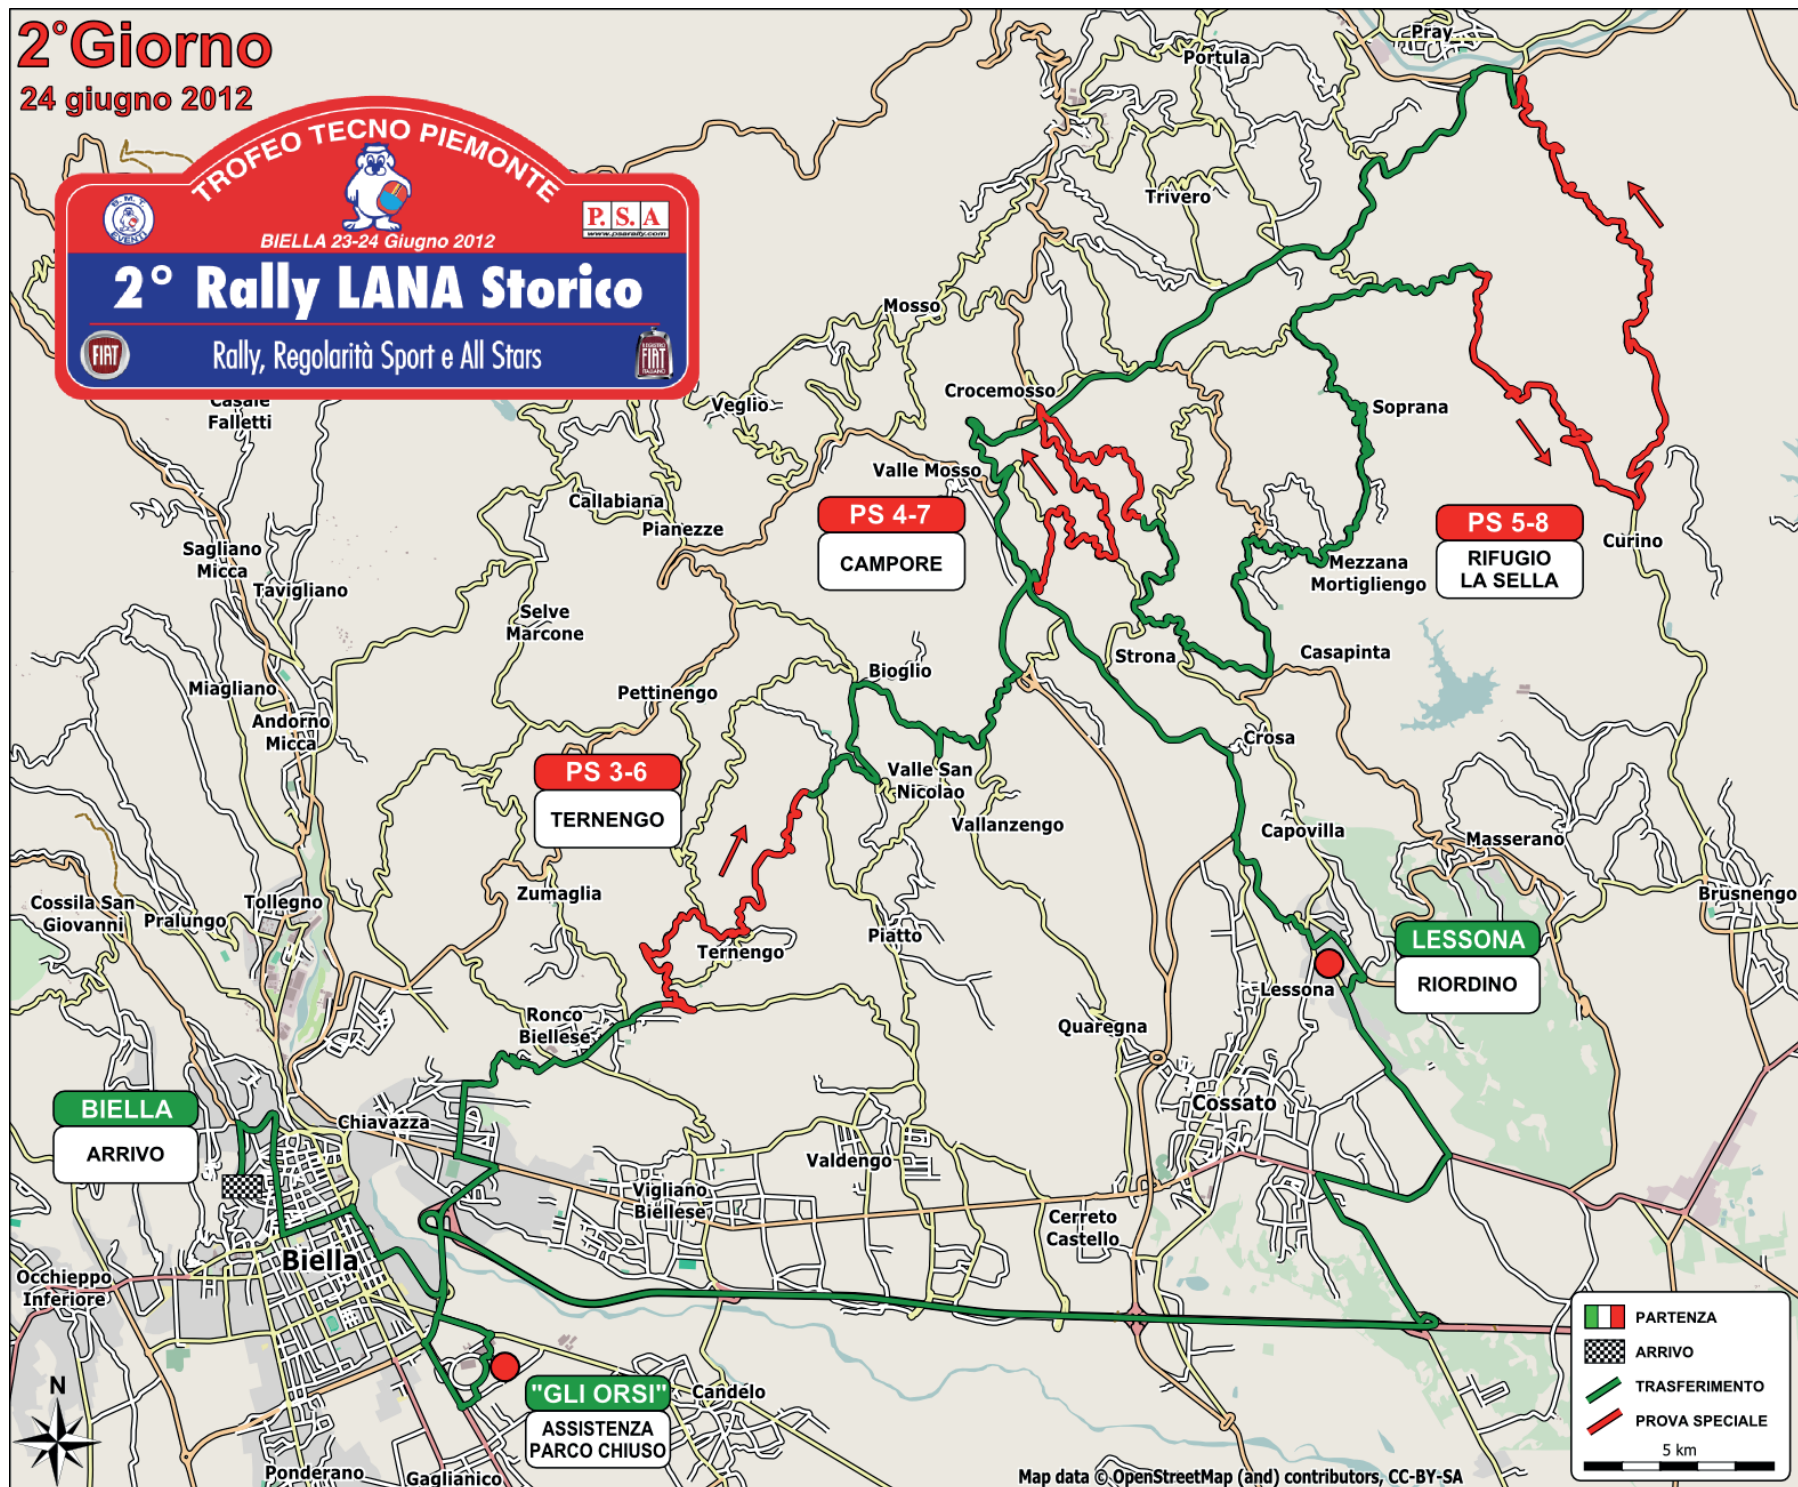

# 2° Giorno

24 giugno 2012

TROFEO TECNO PIEMONTE

BIELLA 23-24 Giugno 2012

PS.A

## 2° Rally LANA Storico

Rally, Regolarità Sport e All Stars

**BIELLA**  
ARRIVO

**PS 3-6**  
TERNENGO

**PS 4-7**  
CAMPORE

**PS 5-8**  
RIFUGIO LA SELLA

**LESSONA**  
RIORDINO

**"GLI ORSI"**  
ASSISTENZA  
PARCO CHIUSO

 PARTENZA

 ARRIVO

 TRASFERIMENTO

 PROVA SPECIALE

5 km