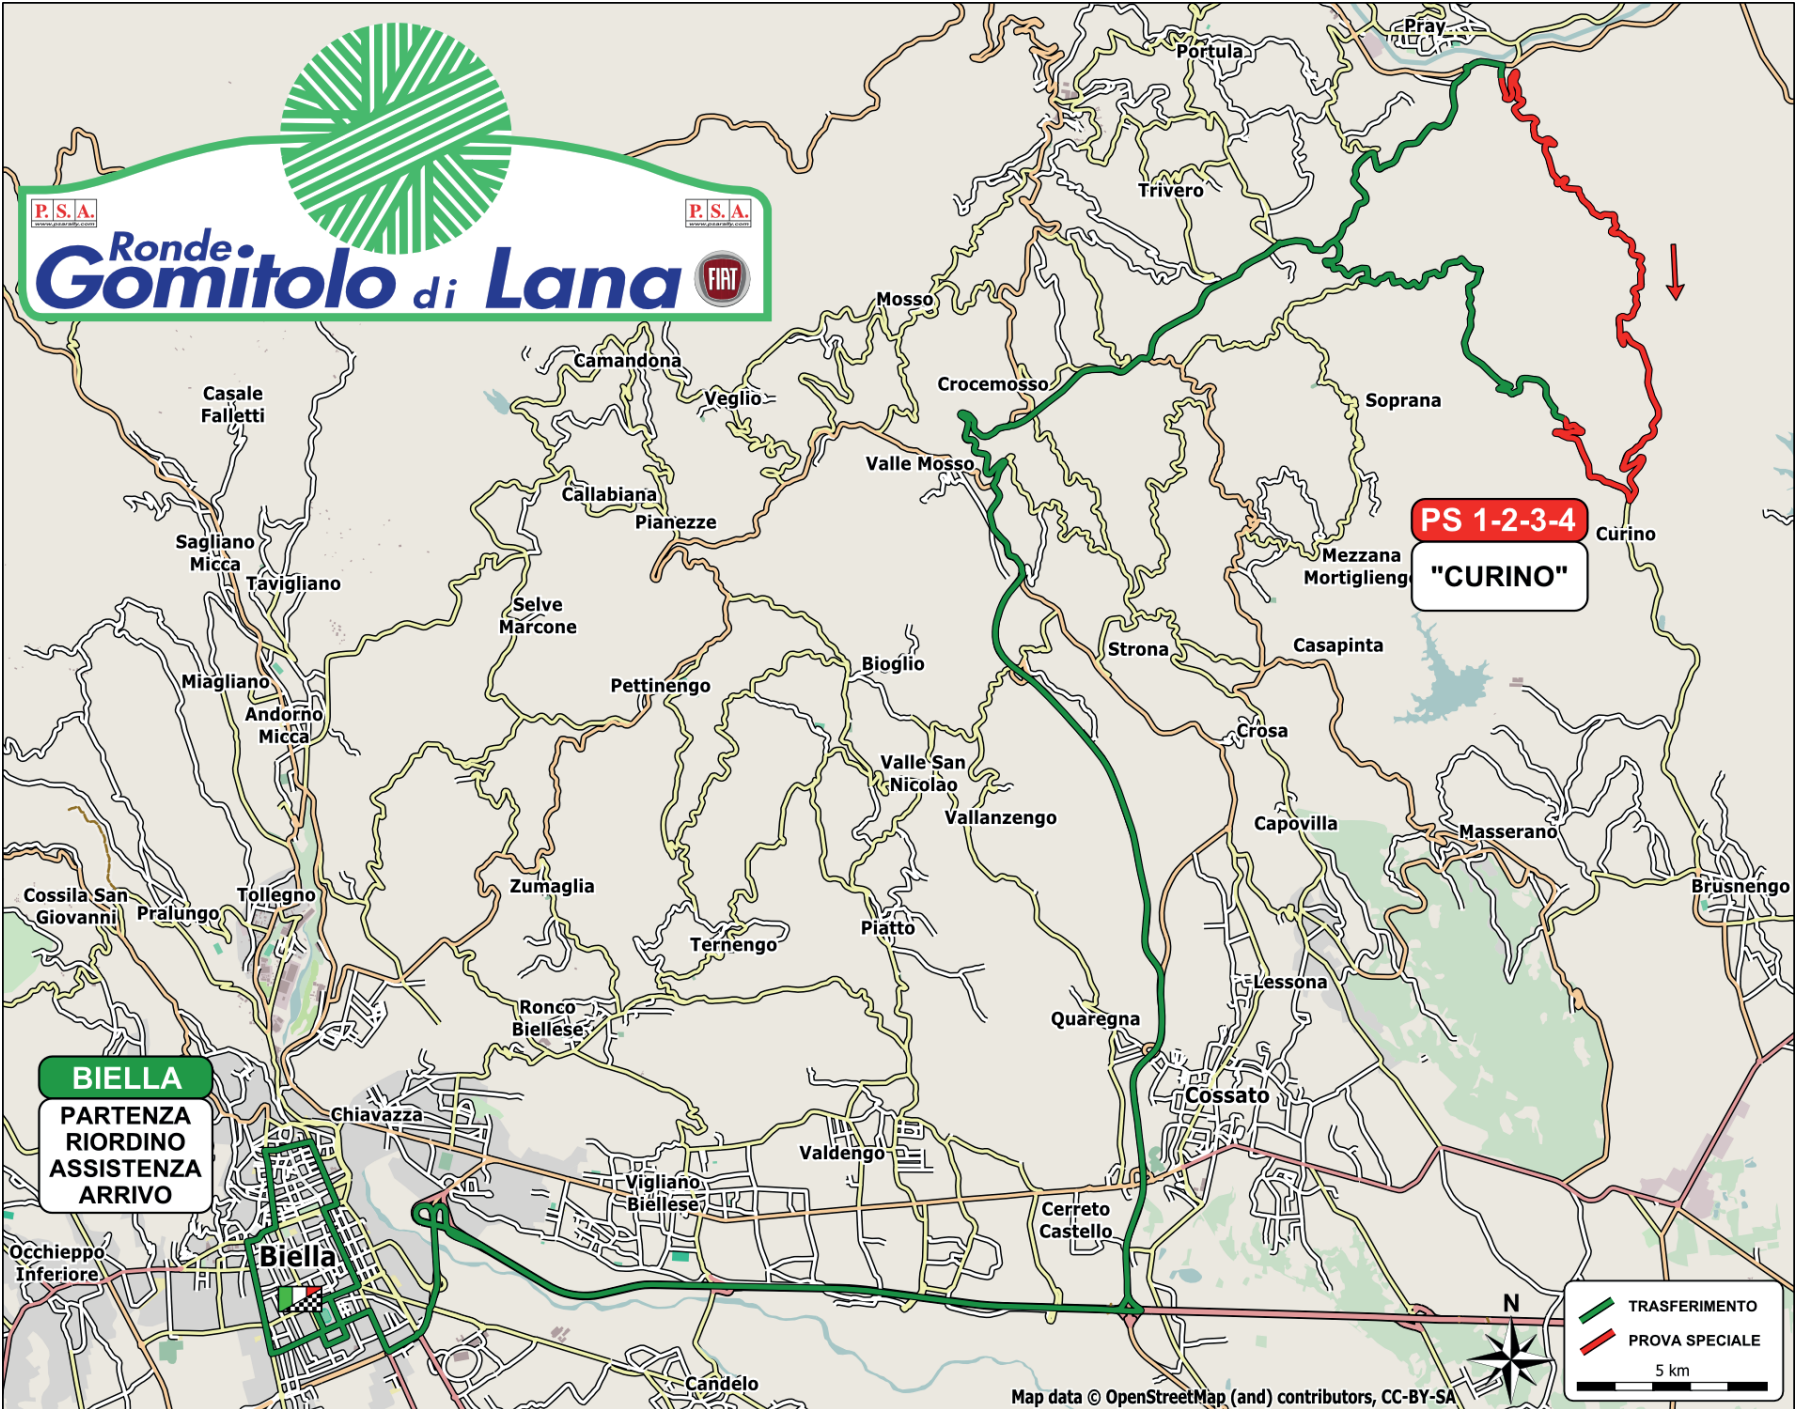

P.S.A.

Ronde Gomitolo di Lana

P.S.A.

BIELLA

**PARTENZA
RIORDINO
ASSISTENZA
ARRIVO**

PS 1-2-3-4

"CURINO"

TRASFERIMENTO
PROVA SPECIALE

5 km

Map data © OpenStreetMap (and) contributors, CC-BY-SA