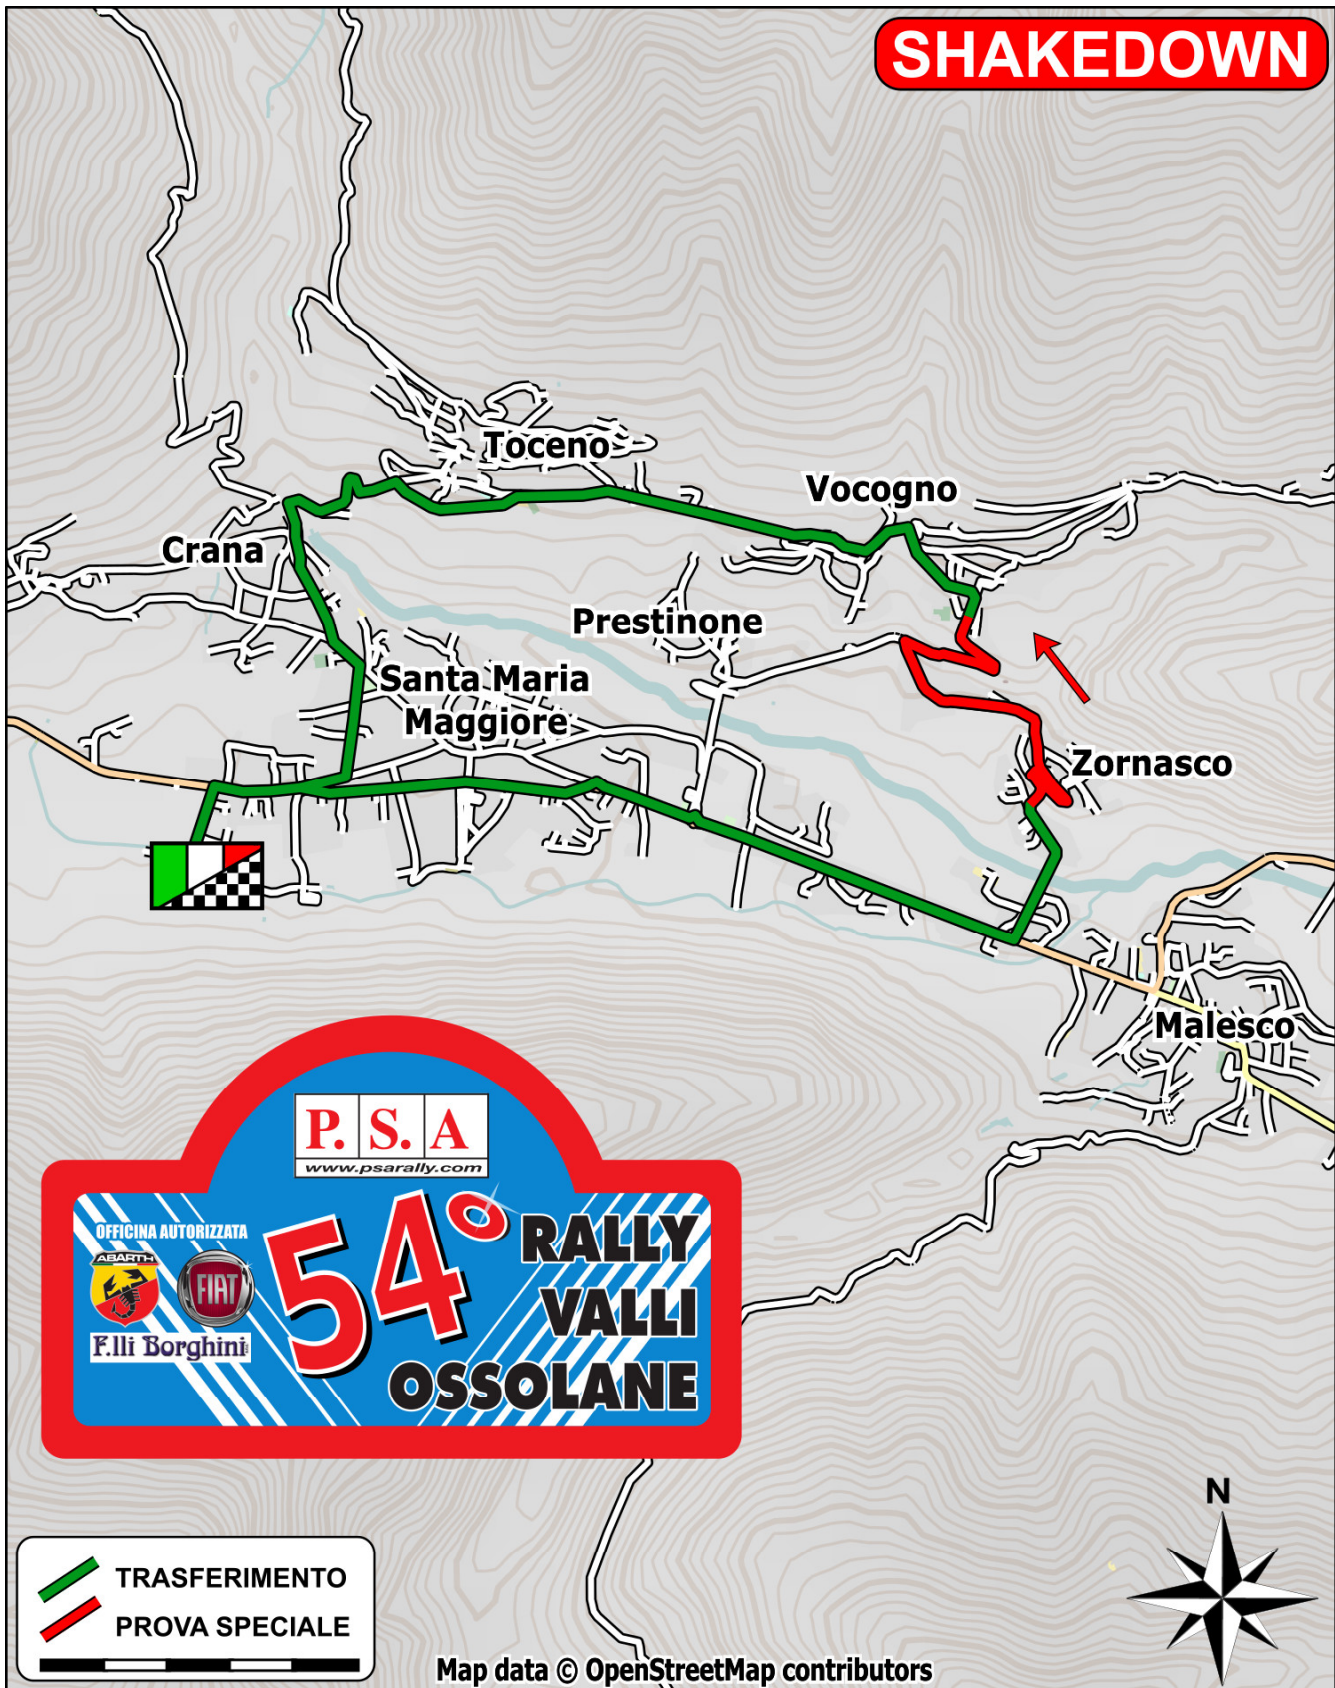

SHAKEDOWN

P. S. A
www.psarally.com

OFFICINA AUTORIZZATA
ABARTH
FIAT
F.lli Borghini

54° RALLY VALLI OSSOLANE

 **TRASFERIMENTO**
 **PROVA SPECIALE**

Map data © OpenStreetMap contributors